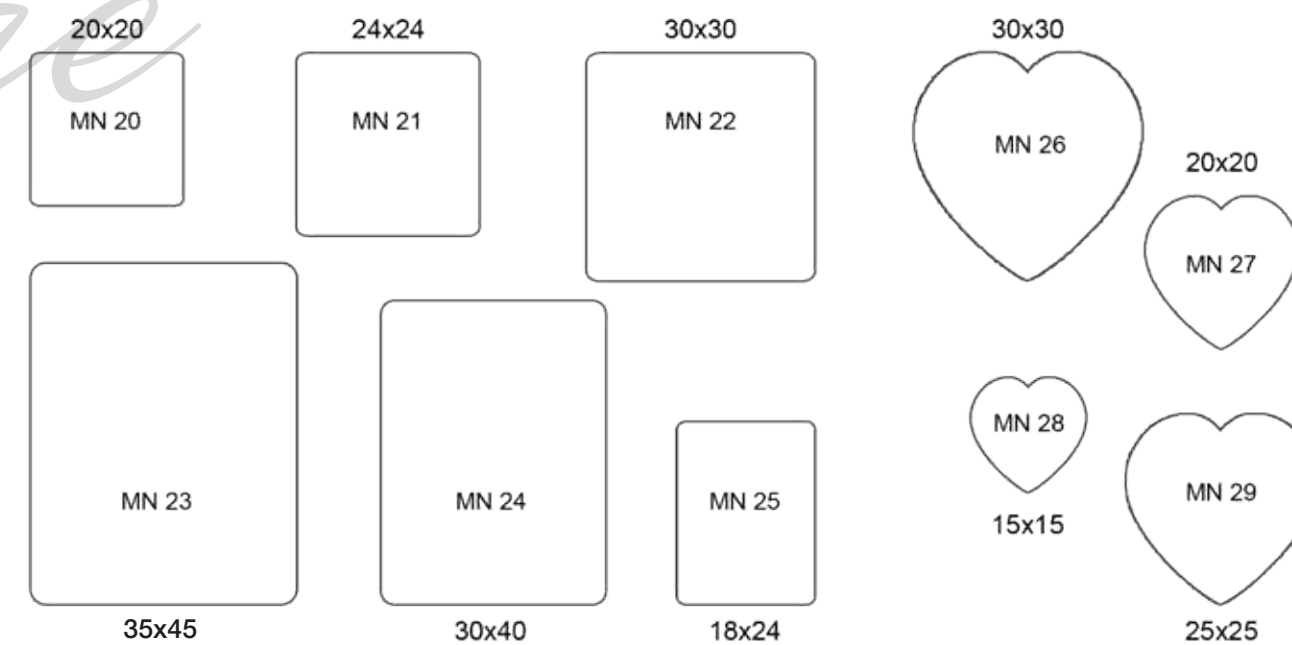

dimensioni reali in mm