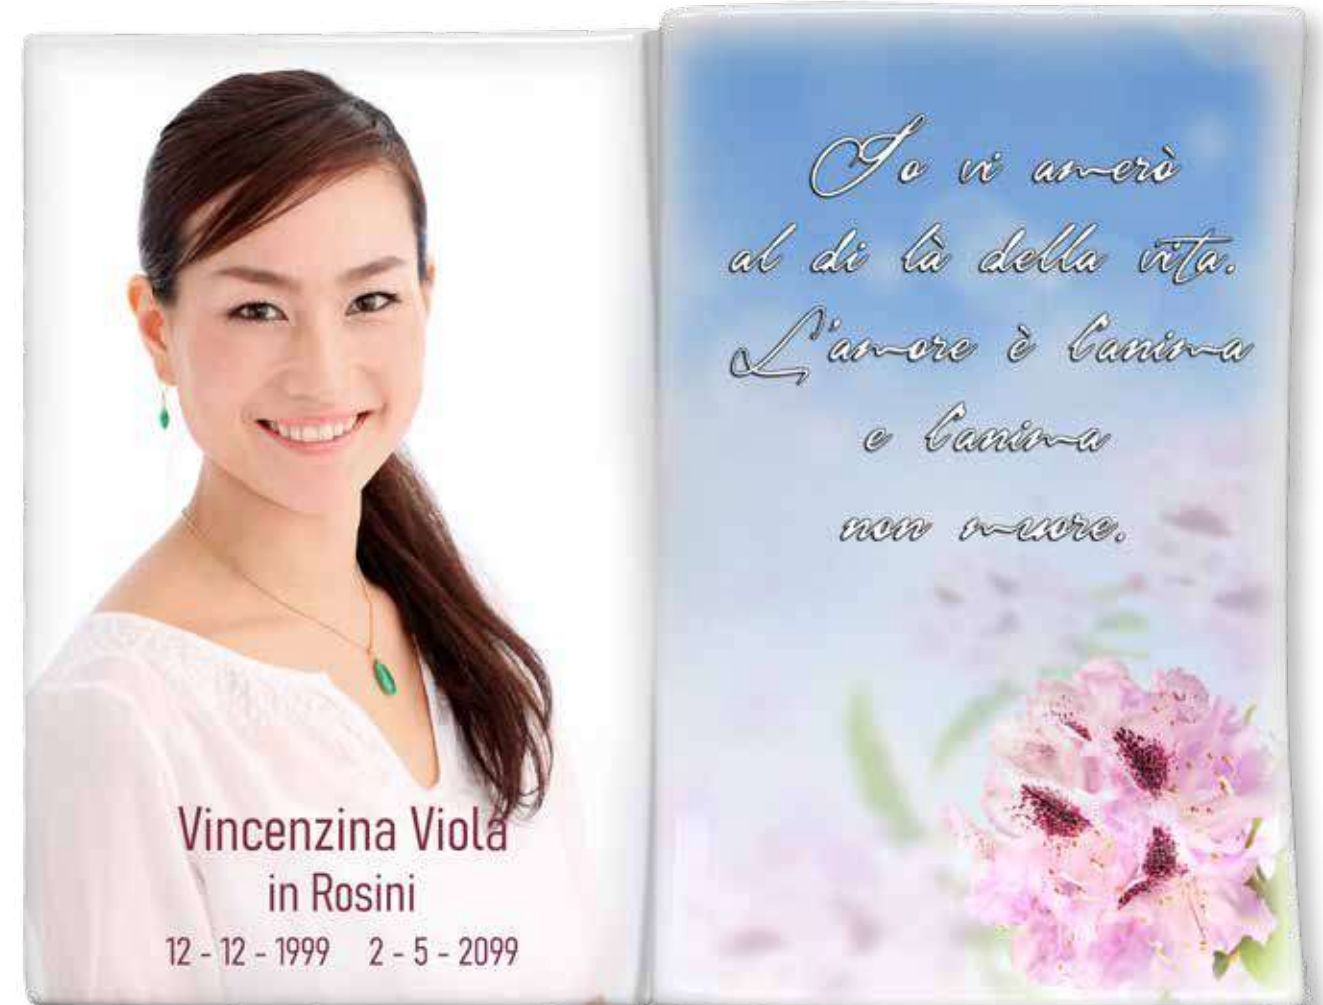

ES 441

Vela

ES 442

Articolo	Misure
TT2430	26x30
TT3040	40x51

Articolo	Misure
TV2329	23x29
TV4051	40x51

ES 443

ES 444

Articolo	Misure HxL/A/B (cm)
TDU2430	24x30/1,2/2,2
TDU3036	30x36/2,5/3,5