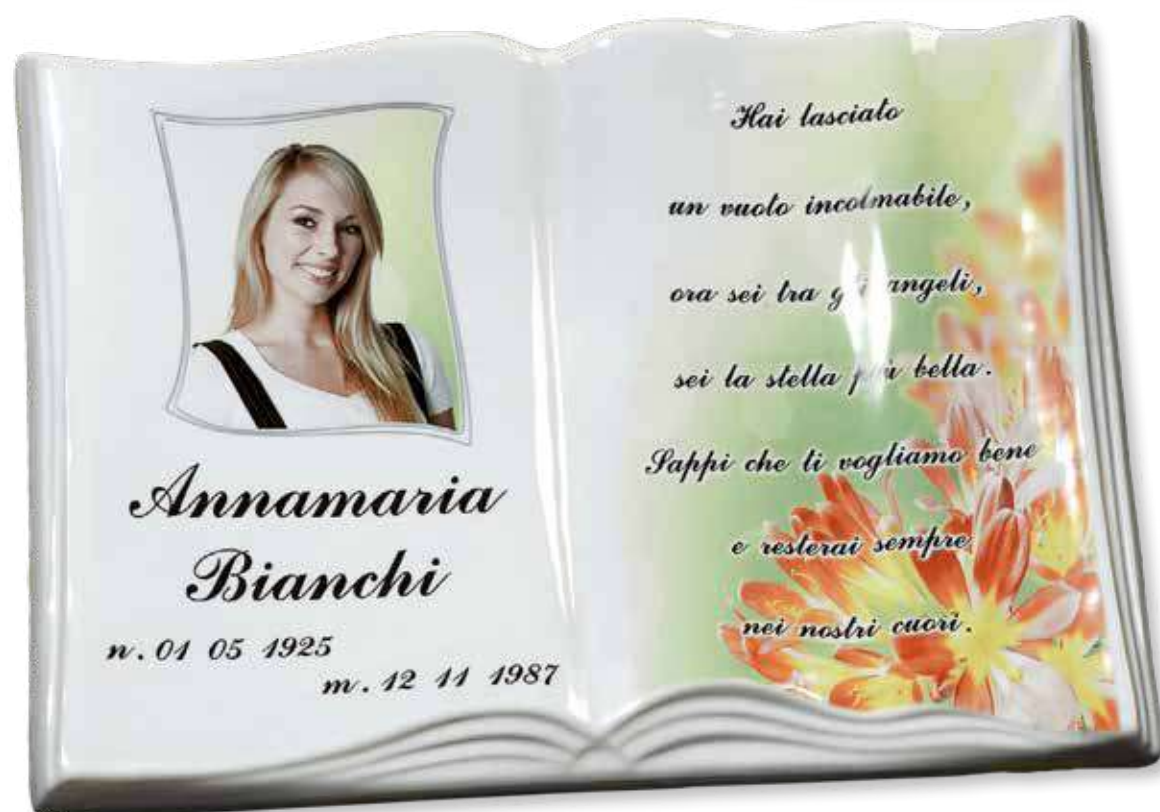

ES 502

Articolo   Misure

LTM18	18x21x10
LTM21	21x30x11
LTM24	24x34x12