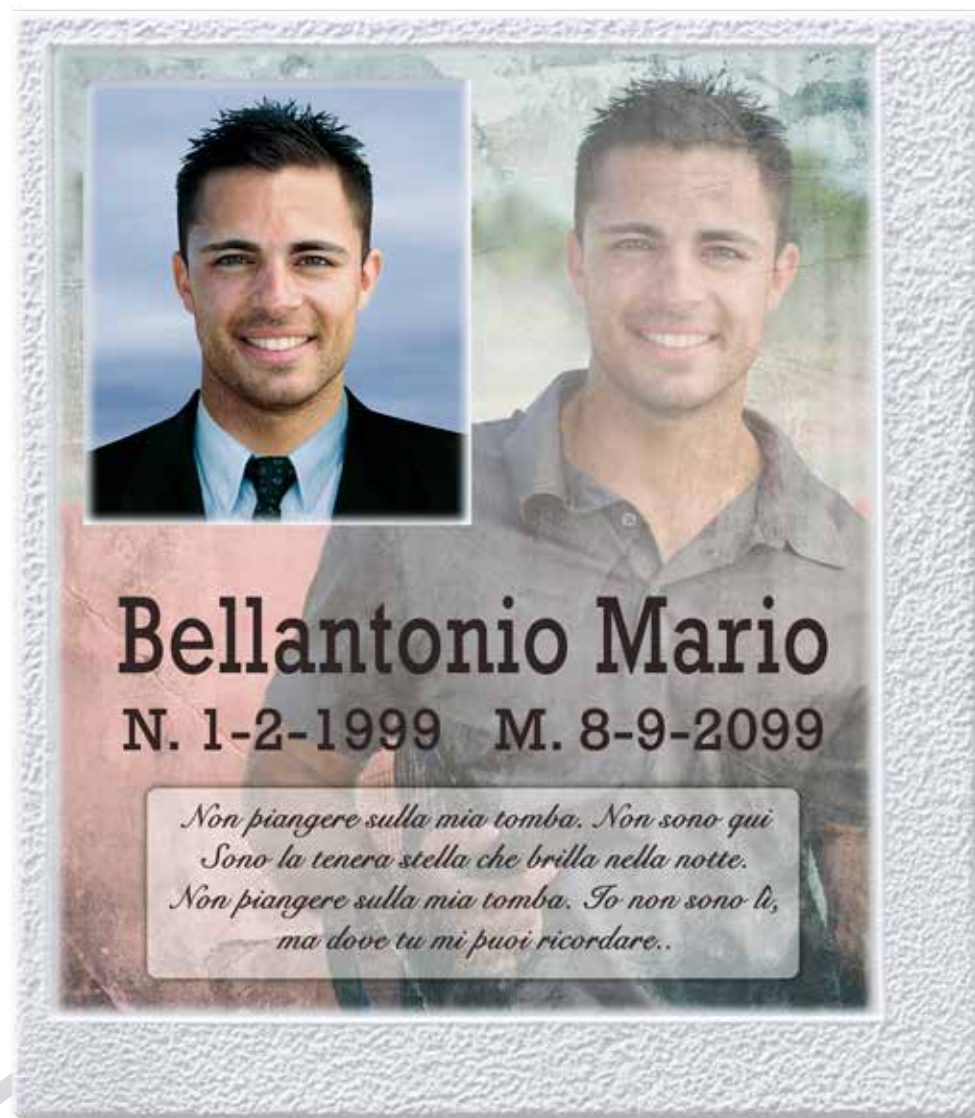

ES 427

Articolo	Misure
TM3035	30x35
TM4450	44x50

Articolo	Misure
TS2530	25x30
TS4150	41x50