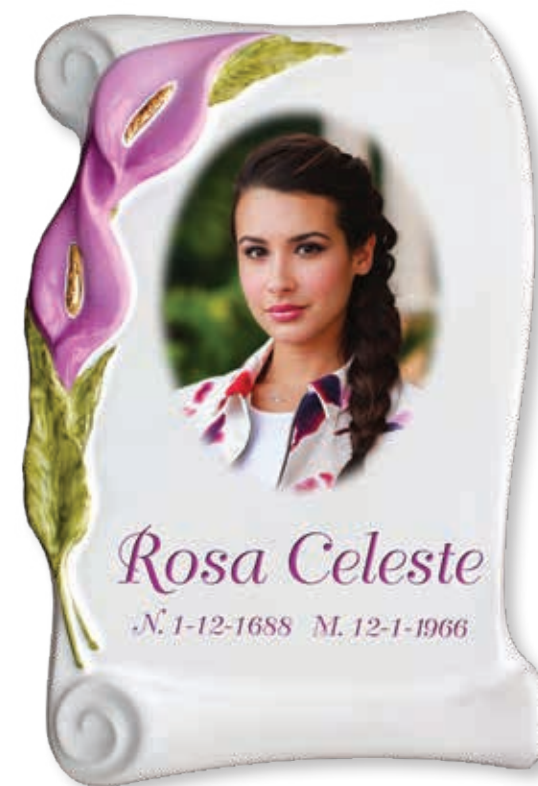

ES 295 - LILLA